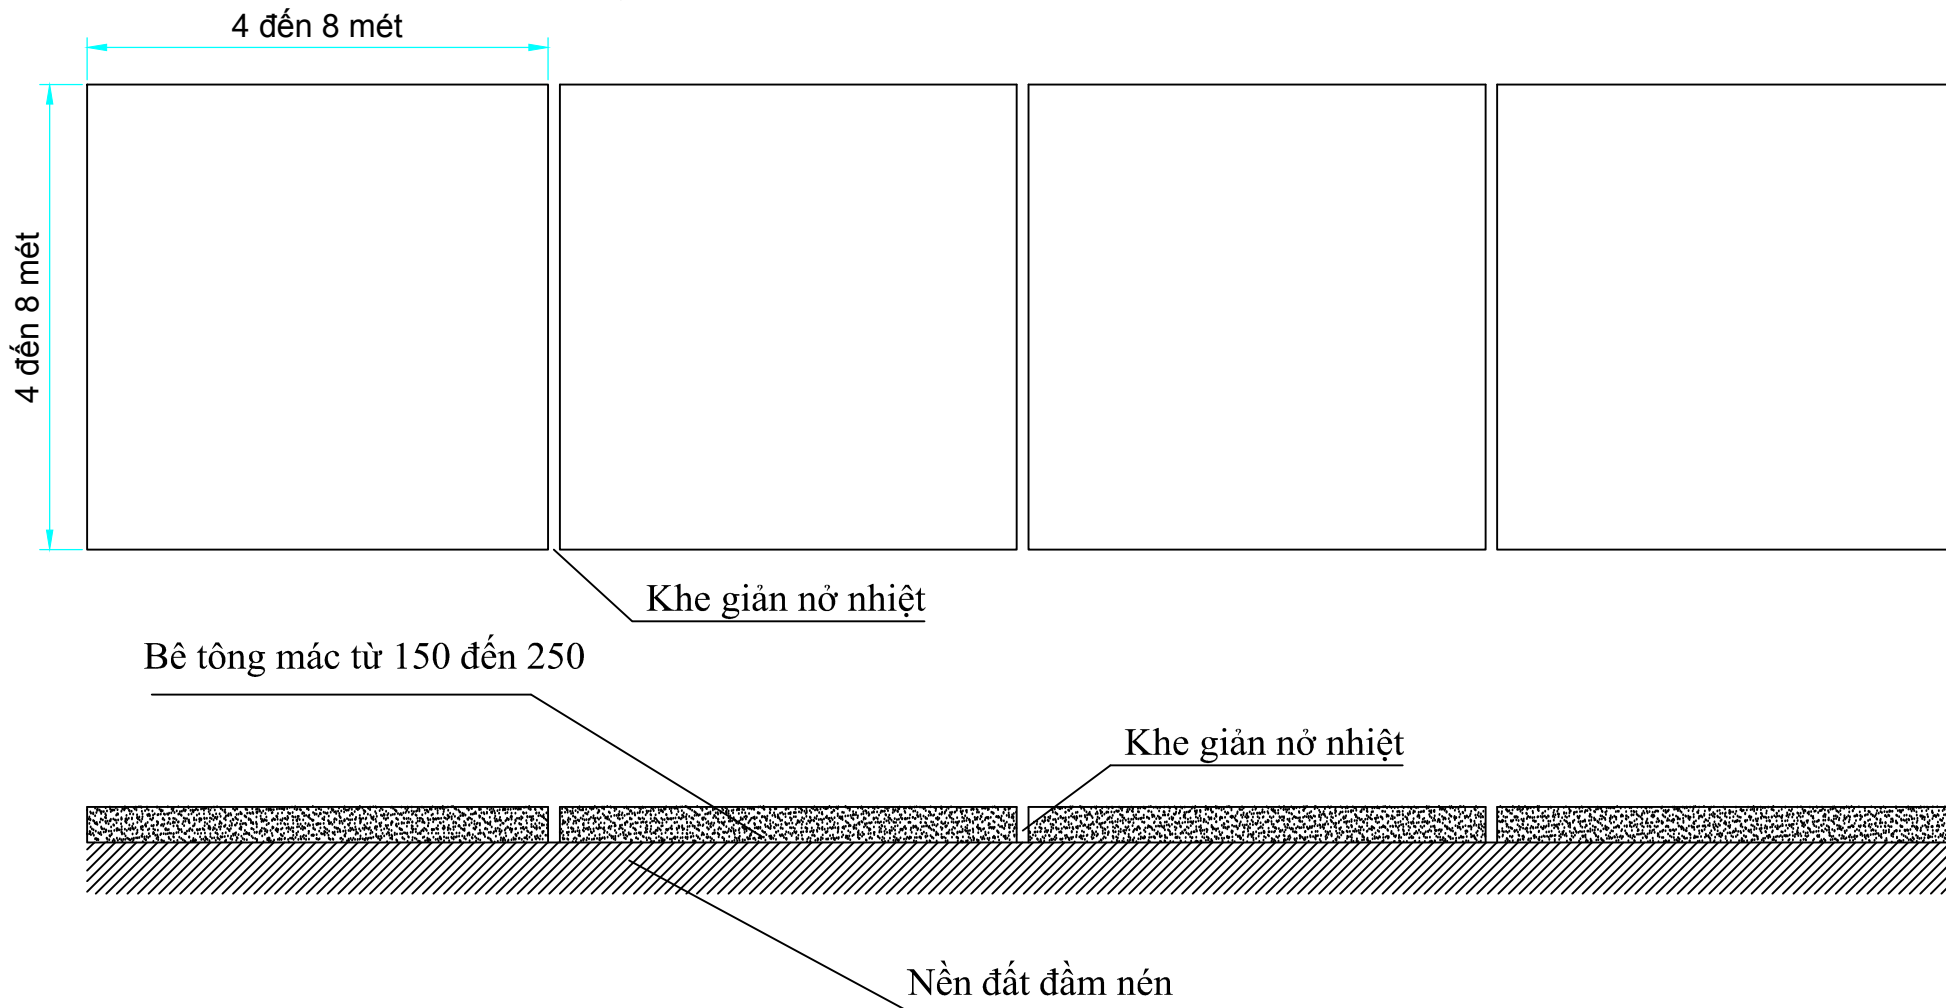

ĐƯỜNG GIAO THÔNG NÔNG THÔN NỀN BÊ TÔNG

SÂN BÃI, NỀN NHÀ KHO, TRẠM THU PHÍ...

4 đến 8 mét

4 đến 8 mét

Khe giãn nở nhiệt

Vị trí A

A là Các vị trí thường bị nứt lún